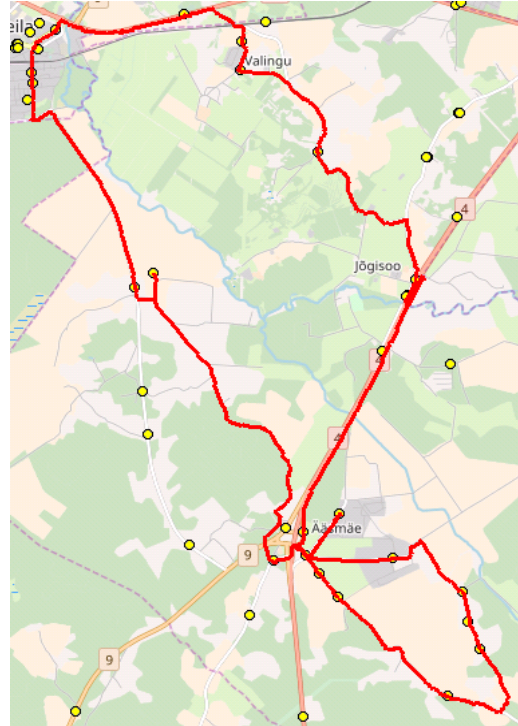

aktsiaselts SAMAT
reg 10282637
Tehnika 5 Saku
75501 Harjumaa

Maakonna bussiliin

Nr.Ä1

Ääsmäe - Jõgisoo - Valingu - Keila - Tuula - Orava - Ääsmäe

Sõiduplaan kehtib

alates 04.12.2017

Liini teenindab

Samat AS

Nr.	Peatus	Reis
		01
1	Ääsmäe kool	07:20
2	Harutee	07:21
3	Harutee	07:22
4	Jõgisoo	07:25
5	Forelli	07:27
6	Aila	07:32
7	Õõbiku	07:35
8	Suurekivi	07:36
9	Korvi	07:38
10	Luha	07:41
11	Jõe	07:43
12	Tuula	07:50
13	Tuula külakeskus	07:51
14	Harutee	07:58
15	Saksa	08:01
16	Reedi	08:02
17	Külakõrtsu	08:06
18	Tagametsa	08:08
19	Taga-Orava	08:09
20	Orava	08:09
21	Kiviveski tee	08:10
22	Karjavahe tee	08:12
23	Ääsmäe kool	08:13

Märkused

Liini teenindamine toimub ainult koolipäevadel 1-5
teenuse osutamine väikebussiga

Sõitjate sisenemine ja väljumine toimub kõikides liiklusemärgiga 541a tähistatud
bussipeatustes ja Saue Vallavalitsuse, Ühistranspordikeskuse ning Vedaja vahel kokku
lepitud peatumiskohtades