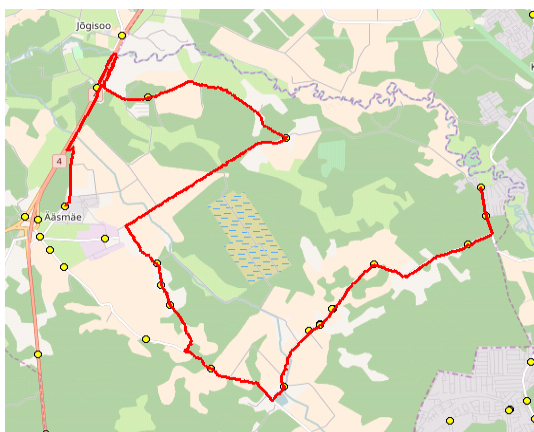

Ääsmäe - Jõgisoo - Voore - Maidla

Nr.	Peatus	Reis
		02
		Ä4-01
1	*Ääsmäe kool	16:45
2	*Jõgisoo	16:55
3	*Karu tee	16:56
4	*Voore mõis	17:02
5	*Orava	17:10
6	*Taga-Orava	17:11
7	*Kuristo	17:13
8	*Maidla mõis	17:17
9	*Otsa tee	17:19
10	*Maidla külakeskus	17:20
11	*Kullaliiva	17:21
12	*Atto	17:22
13	*Ojari	17:22
14	*Urumarja tee	17:25
15	*Männi (Maidla-Trelli teerist)	17:26
16	*Männi Saue	17:27
17	*Trelli tee	17:28