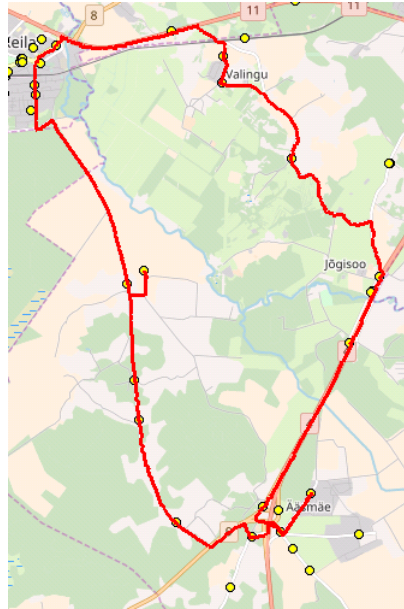

aktsiaselts SAMAT
reg 10282637
Tehnika 5 Saku
75501 Harjumaa

Maakonna bussiliin

Nr.Ä3

Ääsmäe - Tuula külakeskus - Keila - Valingu - Jõgisoo - Ääsmäe

Sõiduplaan kehtib
Liini teenindab

alates 04.12.2017
Samat AS

Nr.	Peatus	Reis	Reis
		01	03
		Ä3-01	Ä3-02
1	Ääsmäe kool	13:30	16:00
2	Harutee	13:31	16:01
3	Harutee	13:32	16:02
4	Pällu	13:34	16:04
5	Koolitare	13:36	16:06
6	Karjatse	13:37	16:07
7	Tuula külakeskus	13:39	16:09
8	Tuula	13:41	16:11
9	Ülesõidu	13:48	16:18
10	Luha	13:50	16:20
11	Korvi	13:54	16:24
12	Suurekivi	13:57	16:27
13	Õöbiku	13:58	16:28
14	Aila	14:01	16:31
15	Uku tee	14:06	16:36
16	Jõgisoo	14:09	16:39
17	Harutee	14:12	16:42
18	Harutee	14:15	16:45