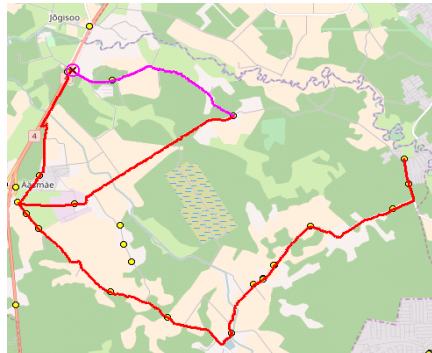

Riigihange "Saue valla piirkonna bussiliinide teenindamine" registrinumber 171697
Saue piirkonna bussiliinide avaliku teenindamise leping kehtivusega kuni 31.08.2019

MTÜ Harjumaa Ühistranspordikeskus
reg 80213342
Roosikrantsi 12
10119 Tallinn

aktsiaselts SAMAT
reg 10282637
Tehnika 5 Saku
75501 Harjumaa

Maakonna bussiliin **Nr.Ä2** **Jõe AÜ - Maidla - Ääsmäe PK - Jõgisoo - Voore - Ääsmäe Põhikool**

Sõiduplaan kehtib
Liini teenindab

alates 18.09.2017
Samat AS

Nr.	Peatus	Reis
		01 Ä2-01
1	Trelli tee	07:25
2	Männi Saue	07:26
3	Maidla-Trelli teerist	07:27
4	Urumarja tee	07:28
5	Ojari	07:31
6	Atto	07:32
7	Kullaliiva	07:33
8	Maidla külakeskus	07:34
9	Otsa tee	07:35
10	Maidla mõis	07:37
11	Kuristo	07:39
12	Külakõrtsu	07:40
13	Saksa	07:43
14	Ääsmäe kool	07:47
15	Jõgisoo	07:53
16	Karu tee	07:54
17	Koppelmaa	
18	Voore mõis	08:00
19	Karjavahe tee	08:07
20	Ääsmäe kool	08:12

Märkused

Liini teenindamine toimub ainult koolipäevadel 1-5
teenuse osutamine väikebussiga
Sõitjate sisenemine ja väljumine toimub kõikides liiklusemärgiga 541a
tähistatud bussipeatustes ja Saue Vallavalitsuse, Ühistranspordikeskuse ning
Vedaja vahel kokku lepitud peatumiskohtades

AS SAMAT